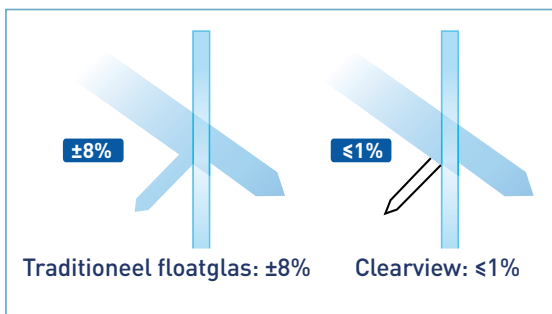

ONTSPIEGELD GLAS IN 3 UITVOERINGEN

ZICHTBARE REFLECTIE (LR)

Clearview in 3 glastypes:

Enkel glas niet gelaagd:

binnentoepassingen, glazen stolpen,...

Enkel glas gelaagd:

binnentoepassingen, afscherming kunstwerken, schilderijen, juweliers,...