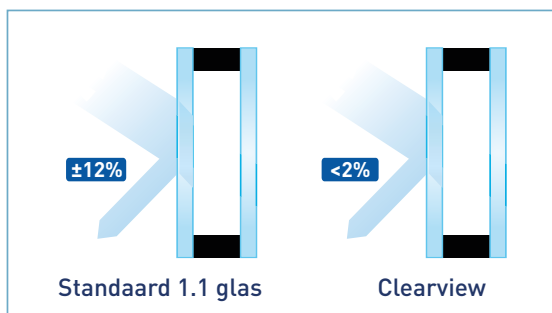

ONTSPIEGELD GLAS IN 3 UITVOERINGEN

ZICHTBARE REFLECTIE (LR)

Clearview in 3 glastypes:

Enkel glas niet gelaagd:

binnentoepassingen, glazen stolpen,...

Enkel glas gelaagd:

binnentoepassingen, afscherming kunstwerken, schilderijen, juweliers,...